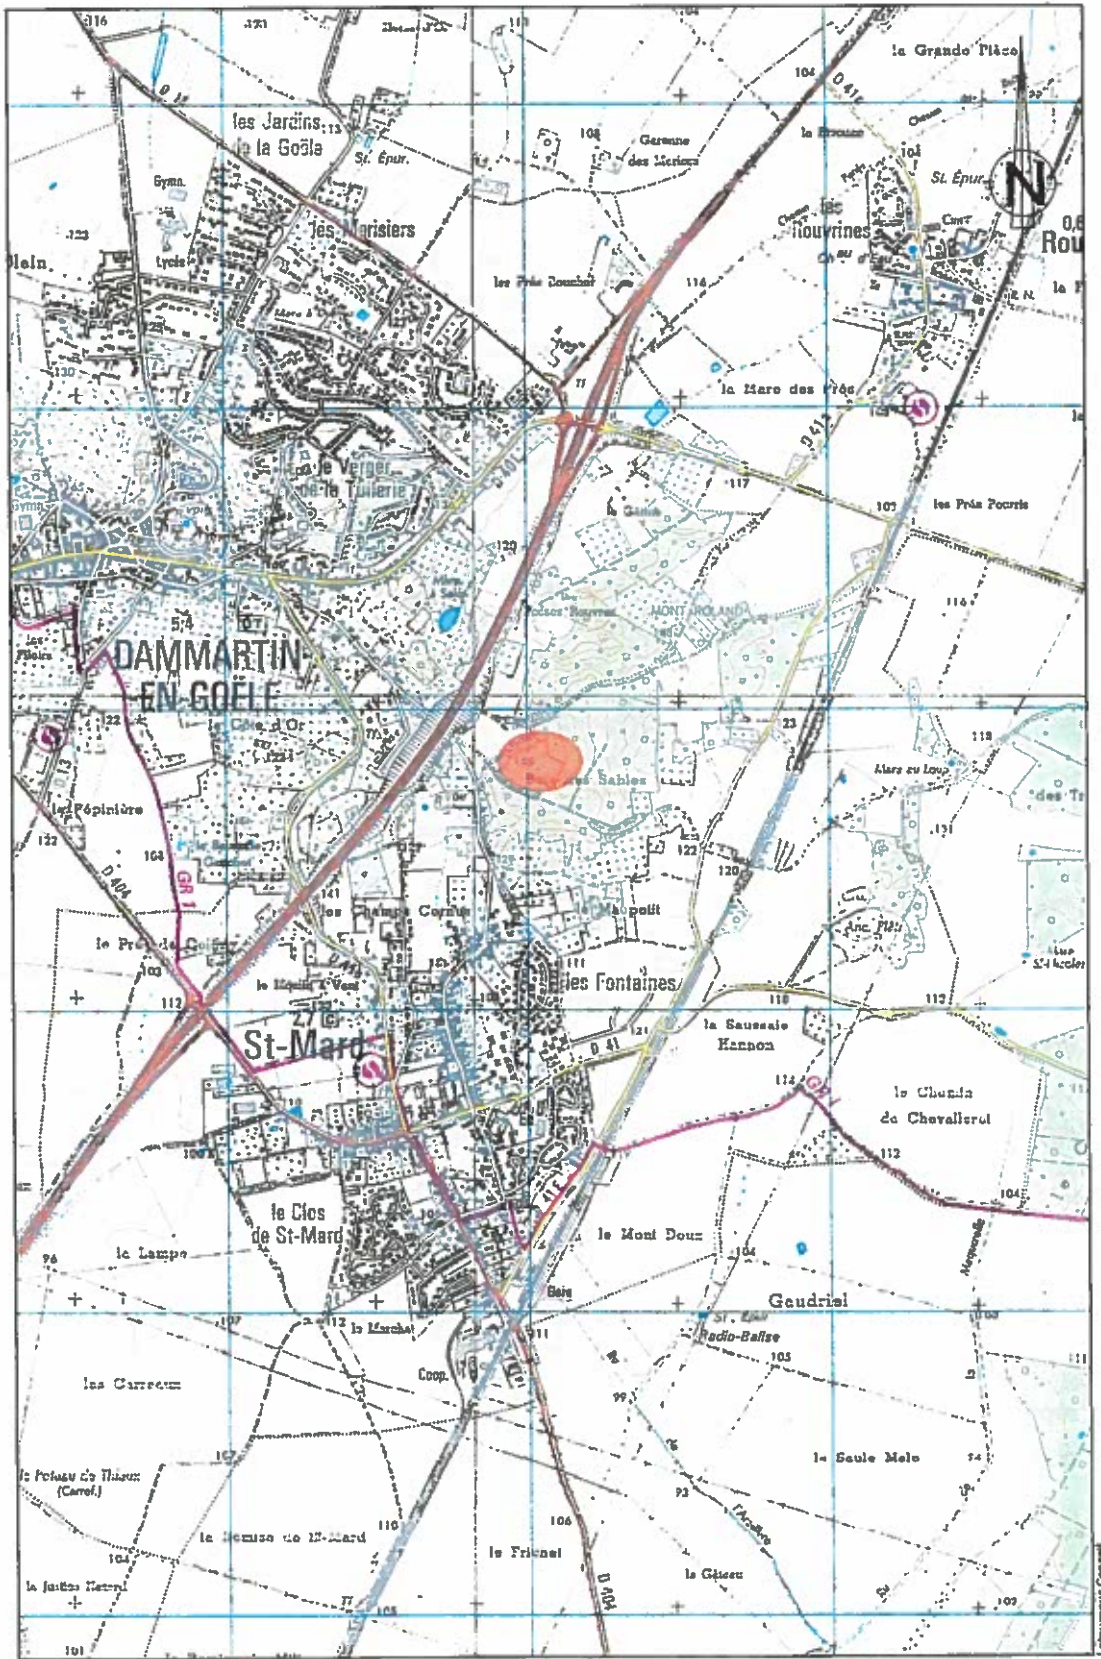

Figure 1

LOCALISATION DE LA COMMUNE DE SAINT MARD

Légende

Localisation de la commune de Saint Mard

Echelle : 1 / 250 000

Figure 2

LOCALISATION DU SITE

Extrait carte IGR n°2413 OT - Feuille de Dammartin-en-Golle

Légende

Localisation du site

Echelle : 1 / 25 000